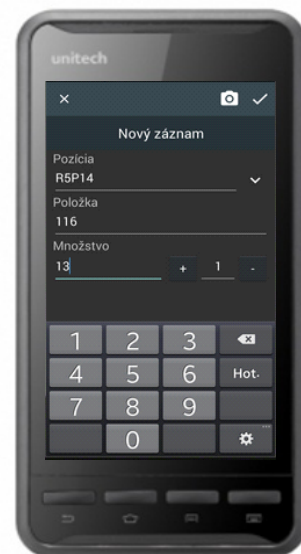

Inteligentná Android aplikácia pre zber dát

INA - malá aplikácia s veľkými možnosťami. Ideálne riešenie pre obchod, sklad, výrobu, servis a všade tam, kde potrebujete rýchlo, presne a efektívne načítať dáta cez čiarový či 2D kód. Okamžité nasadenie pre rôzne systémy. Ekonomický variant, kde použijete smartphone či tablet s bluetooth snímačom. Profesionálny variant s použitím odolných PDA terminálov a integrovaným snímačom 1D aj 2D kódu.

Príjem, výdaj, inventúra či objednávka? Nič jednoduchšie!

- » 3-úroveň výberu zadávania dát
- » načítanie kódu, množstva, pozície ...
- » 2 voliteľné vstupné dátové polia
- » neobmedzený počet dokladov
- » prehľad a editácia načítaných dát
- » zákaznícka kontrola duplicity
- » rozklad EAN13 váhových kódov
- » užívateľské rozloženie čiarového kódu
- » rozklad paletových kódov EAN128
- » export dát v CSV či XML formáte
- » odoslanie súboru cez e-mail
- » užívateľské nastavenie časovej značky
- » možnosť importu vstupného číselníka
- » web service služba - online dáta